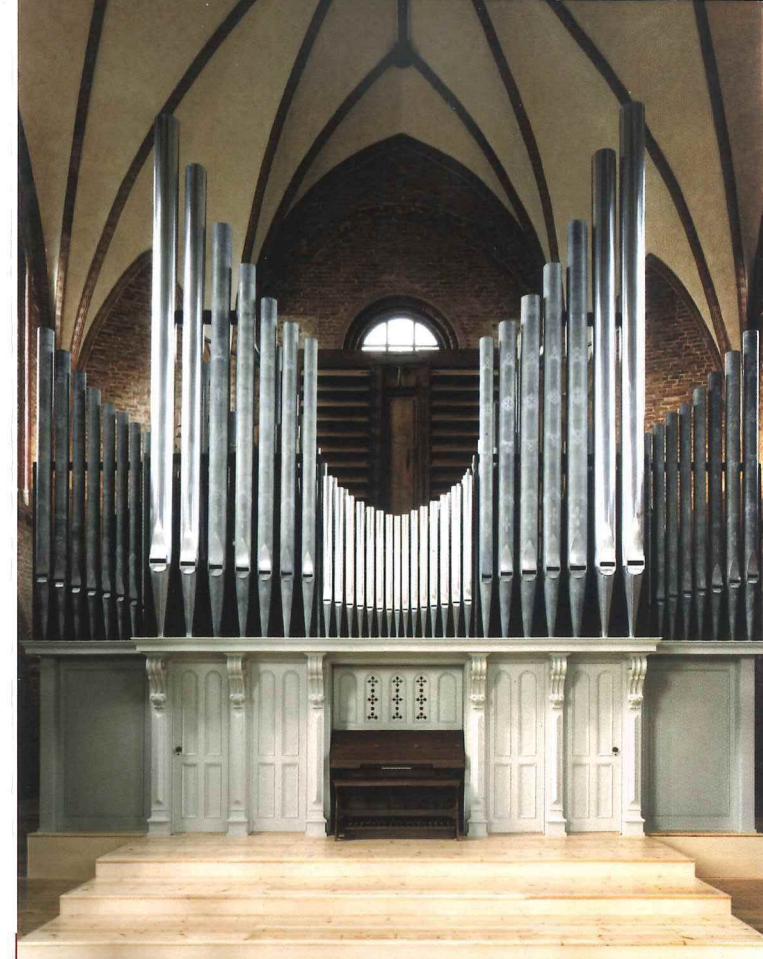

Schenken Sie der **HOOK-ORGEL** neuen Glanz und neue tiefe Töne!

SPENDENAKTION

zum JUBILÄUM 150 Jahre HOOK-ORGEL/
20 Jahre HOOK-ORGEL in der Heilig-Kreuz-Kirche